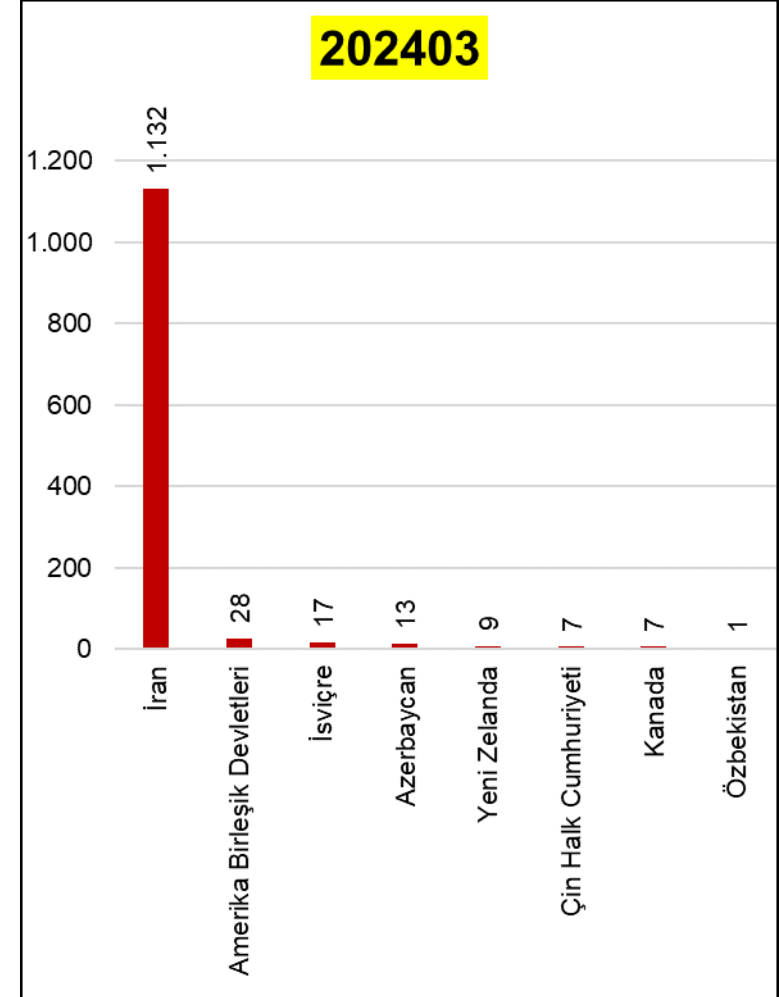

AĞRI

2025 OCAK

Konaklama Verileri

Ağrı Aylık Tesise Geliş Yabancı Sayısı Top 10 Ülke 2024*

*Bakanlık Belgeli konaklama tesislerine gelen turist sayılarını göstermektedir. Bu tesislerde konaklamayan turistler hariçtir.

*Şehre gelen toplam turist sayısı ile farklılık gösterebilir.

Ağrı Aylık Tesise Geliş Yabancı Sayısı Top 10 Ülke 2024*

*Bakanlık Belgeli konaklama tesislerine gelen turist sayılarını göstermektedir. Bu tesislerde konaklamayan turistler hariçtir.