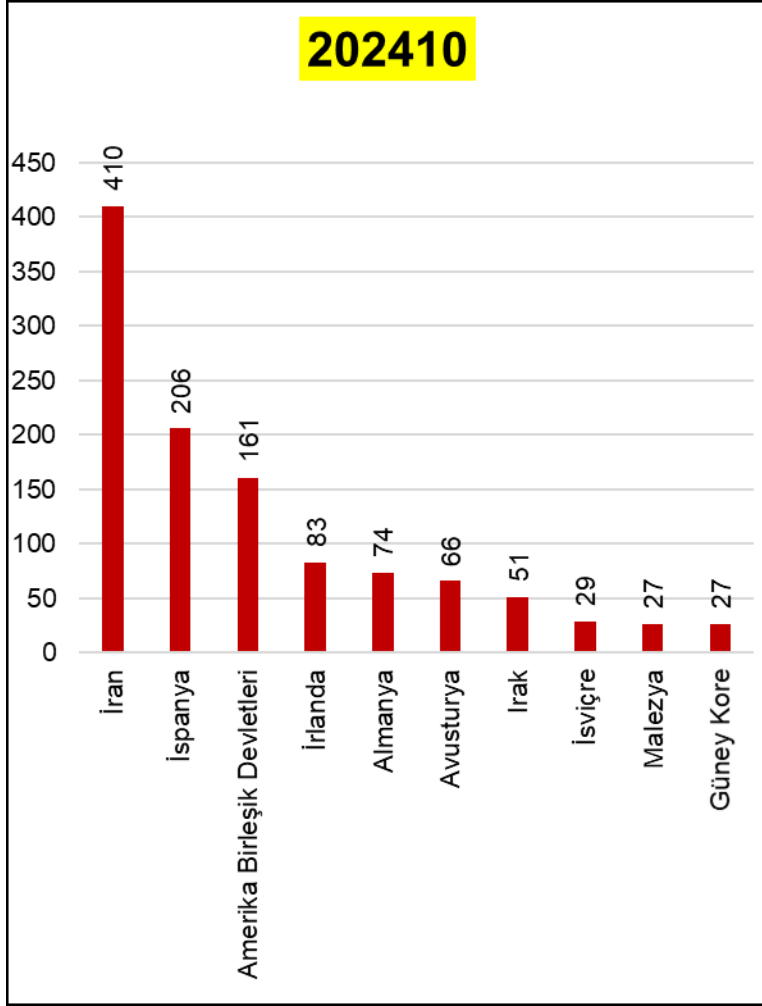

*Şehre gelen toplam turist sayısı ile farklılık gösterebilir.

Ağrı Aylık Tesise Geliş Yabancı Sayısı Top 10 Ülke 2024*

*Bakanlık Belgeli konaklama tesislerine gelen turist sayılarını göstermektedir. Bu tesislerde konaklamayan turistler hariçtir.

*Şehre gelen toplam turist sayısı ile farklılık gösterebilir.

Ađrı Aylık Tesise Geliş Yabancı Sayısı Top 10 Ülke 2024*

*Bakanlık Belgeli konaklama tesislerine gelen turist sayılarını göstermektedir. Bu tesislerde konaklamayan turistler hariçtir.