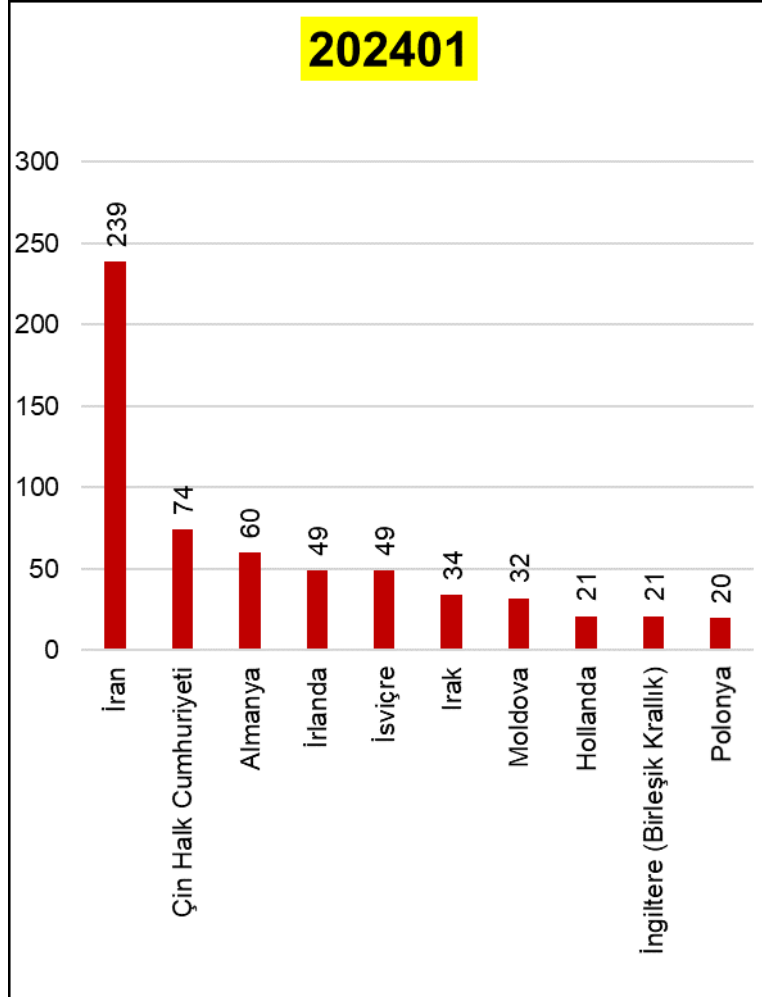

AĞRI

2025 OCAK

Konaklama Verileri

Ağrı Aylık Tesise Geliş Yabancı Sayısı Top 10 Ülke 2024*

*Bakanlık Belgeli konaklama tesislerine gelen turist sayılarını göstermektedir. Bu tesislerde konaklamayan turistler hariçtir.

*Şehre gelen toplam turist sayısı ile farklılık gösterebilir.

Ağrı Aylık Tesise Geliş Yabancı Sayısı Top 10 Ülke 2024*

*Bakanlık Belgeli konaklama tesislerine gelen turist sayılarını göstermektedir. Bu tesislerde konaklamayan turistler hariçtir.