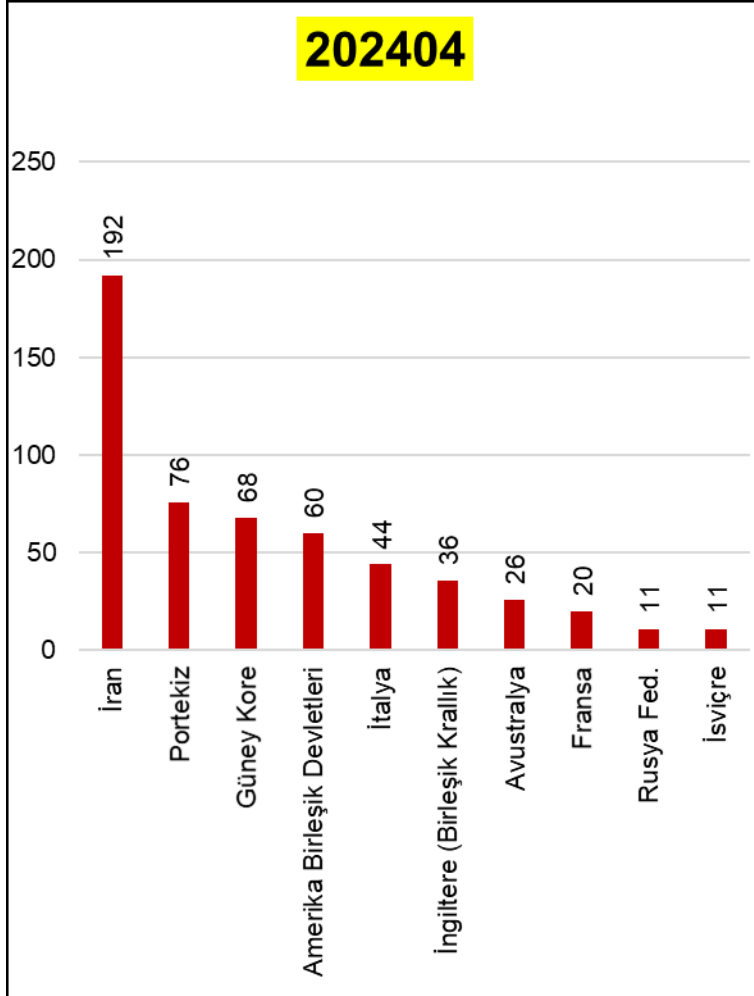

AĞRI

2025 OCAK

Konaklama Verileri

Ağrı Aylık Tesise Geliş Yabancı Sayısı Top 10 Ülke 2024*

*Bakanlık Belgeli konaklama tesislerine gelen turist sayılarını göstermektedir. Bu tesislerde konaklamayan turistler hariçtir.

*Şehre gelen toplam turist sayısı ile farklılık gösterebilir.

Ağrı Aylık Tesise Geliş Yabancı Sayısı Top 10 Ülke 2024*

*Bakanlık Belgeli konaklama tesislerine gelen turist sayılarını göstermektedir. Bu tesislerde konaklamayan turistler hariçtir.