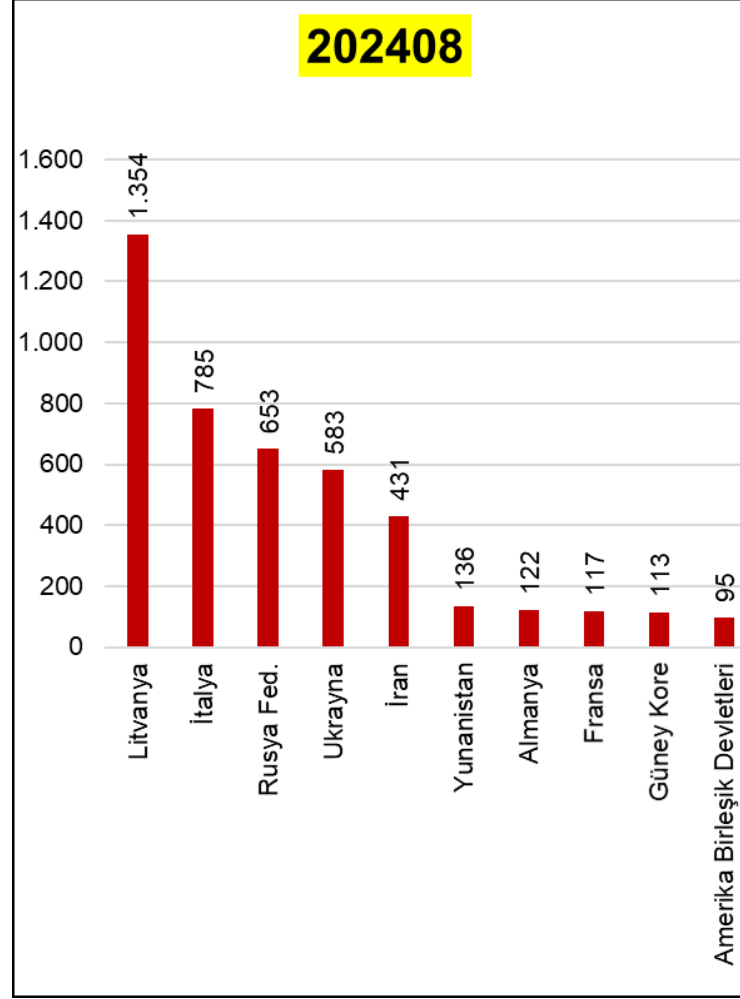

AĞRI

2025 OCAK

Konaklama Verileri

Ağrı Aylık Tesise Geliş Yabancı Sayısı Top 10 Ülke 2024*

*Bakanlık Belgeli konaklama tesislerine gelen turist sayılarını göstermektedir. Bu tesislerde konaklamayan turistler hariçtir.

*Şehre gelen toplam turist sayısı ile farklılık gösterebilir.

Ağrı Aylık Tesise Geliş Yabancı Sayısı Top 10 Ülke 2024*

*Bakanlık Belgeli konaklama tesislerine gelen turist sayılarını göstermektedir. Bu tesislerde konaklamayan turistler hariçtir.