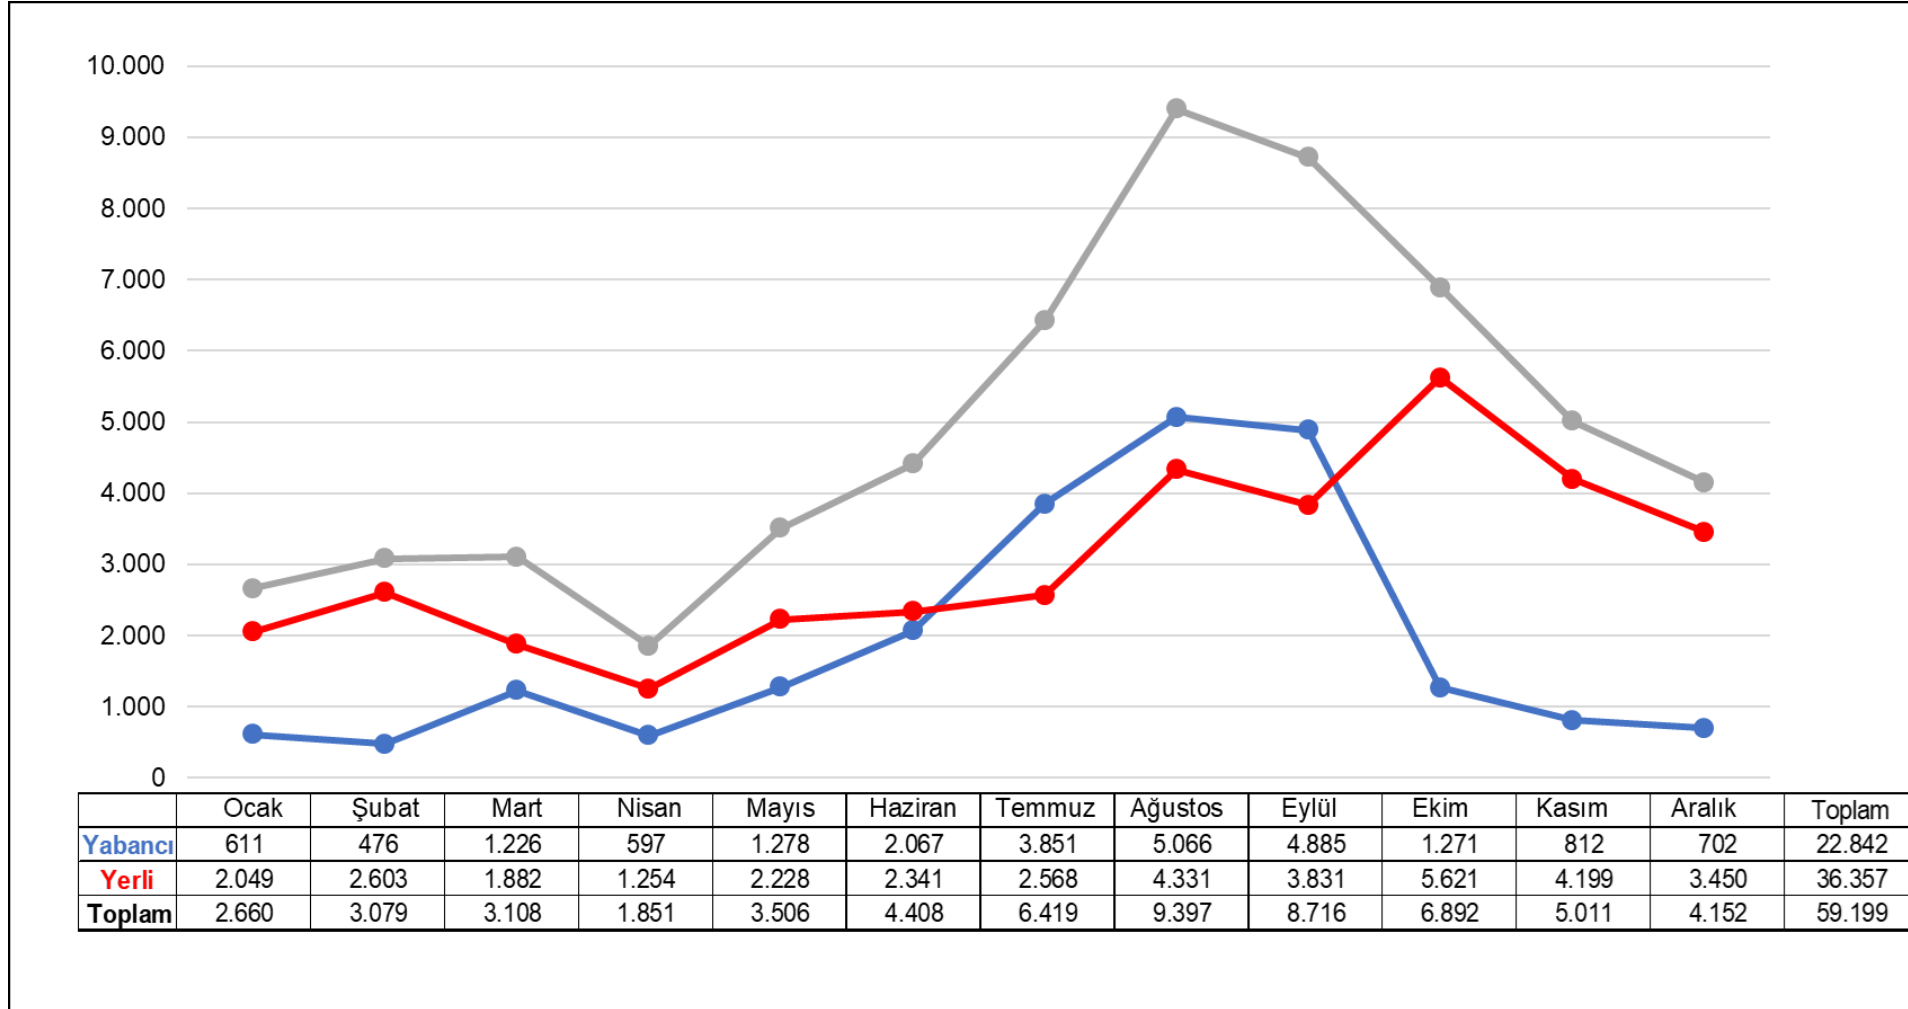

Ağrı Aylık Tesise Geliş Turist Sayısı 2024*

*Bakanlık Belgeli konaklama tesislerine gelen turist sayılarını göstermektedir. Bu tesislerde konaklamayan turistler hariçtir.

*Şehre gelen toplam turist sayısı ile farklılık gösterebilir.