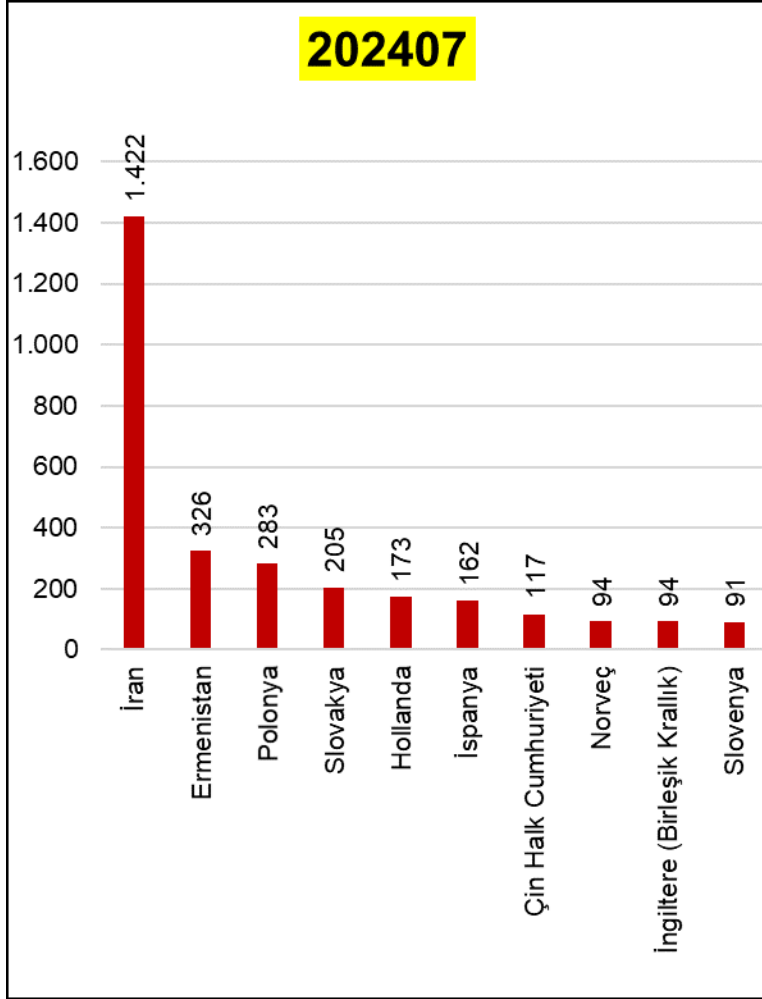

AĞRI

2025 OCAK

Konaklama Verileri

Ağrı Aylık Tesise Geliş Yabancı Sayısı Top 10 Ülke 2024*

*Bakanlık Belgeli konaklama tesislerine gelen turist sayılarını göstermektedir. Bu tesislerde konaklamayan turistler hariçtir.

*Şehre gelen toplam turist sayısı ile farklılık gösterebilir.

Ağrı Aylık Tesise Geliş Yabancı Sayısı Top 10 Ülke 2024*

*Bakanlık Belgeli konaklama tesislerine gelen turist sayılarını göstermektedir. Bu tesislerde konaklamayan turistler hariçtir.