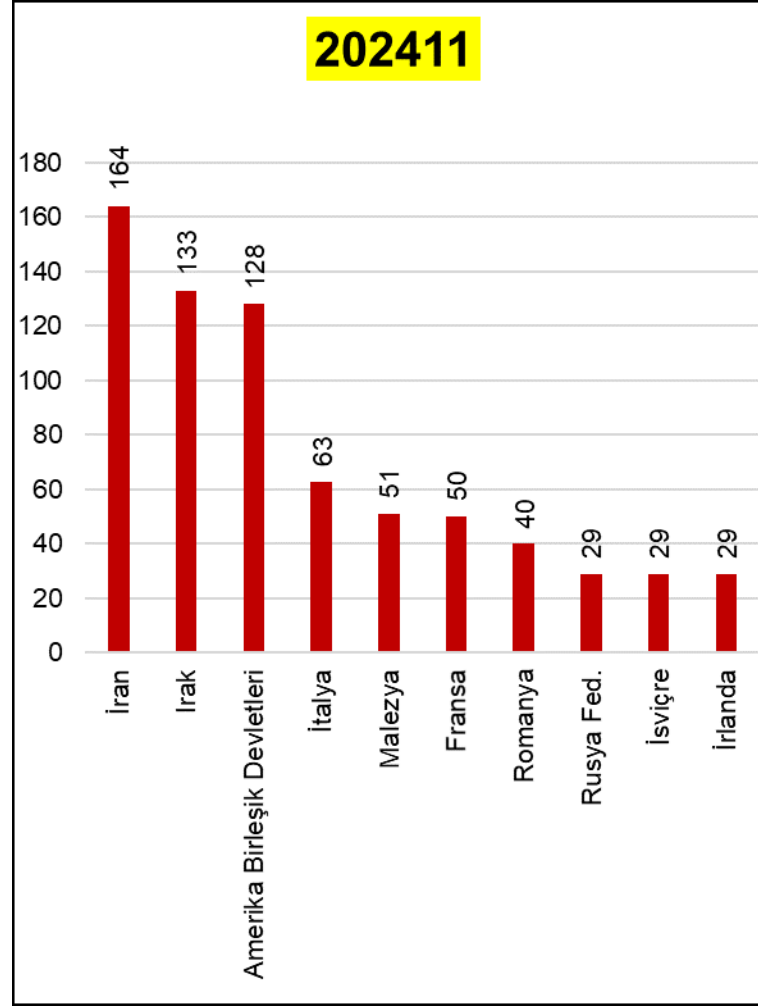

*Şehre gelen toplam turist sayısı ile farklılık gösterebilir.

Ağrı Aylık Tesise Geliş Yabancı Sayısı Top 10 Ülke 2024*

*Bakanlık Belgeli konaklama tesislerine gelen turist sayılarını göstermektedir. Bu tesislerde konaklamayan turistler hariçtir.

*Şehre gelen toplam turist sayısı ile farklılık gösterebilir.

Ađrı Aylık Tesise Geliş Yabancı Sayısı Top 10 Ülke 2024*

*Bakanlık Belgeli konaklama tesislerine gelen turist sayılarını göstermektedir. Bu tesislerde konaklamayan turistler hariçtir.