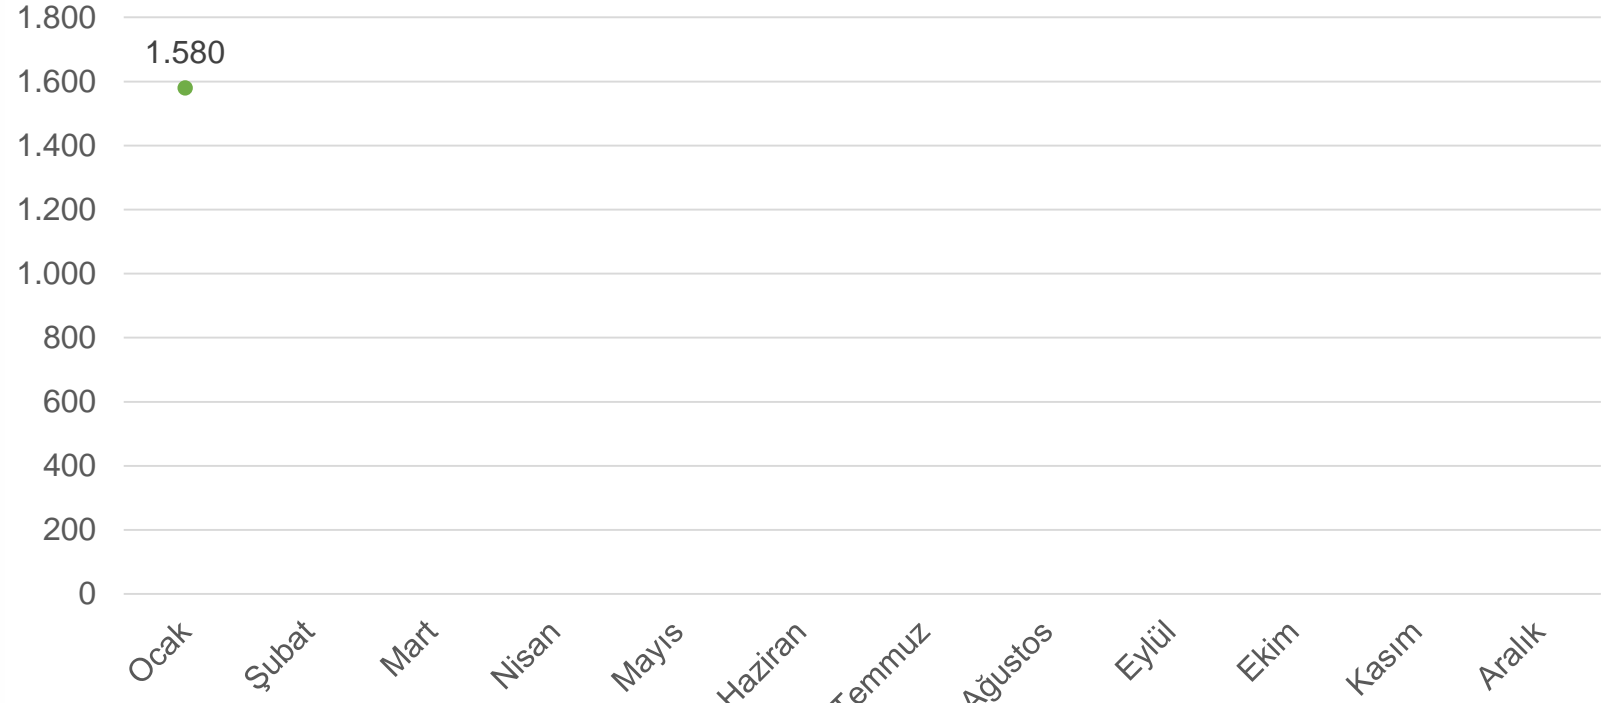

*Şehre gelen toplam turist sayısı ile farklılık gösterebilir.

Dijital alıřmalar

Gezsen Ağrı Takipçi Grafiği 2025

Hesap Açılış Tarihi: 05.12.2022

Go Ağrı Takipçi Grafiği 2025

Hesap Açılış Tarihi: 09.03.2023