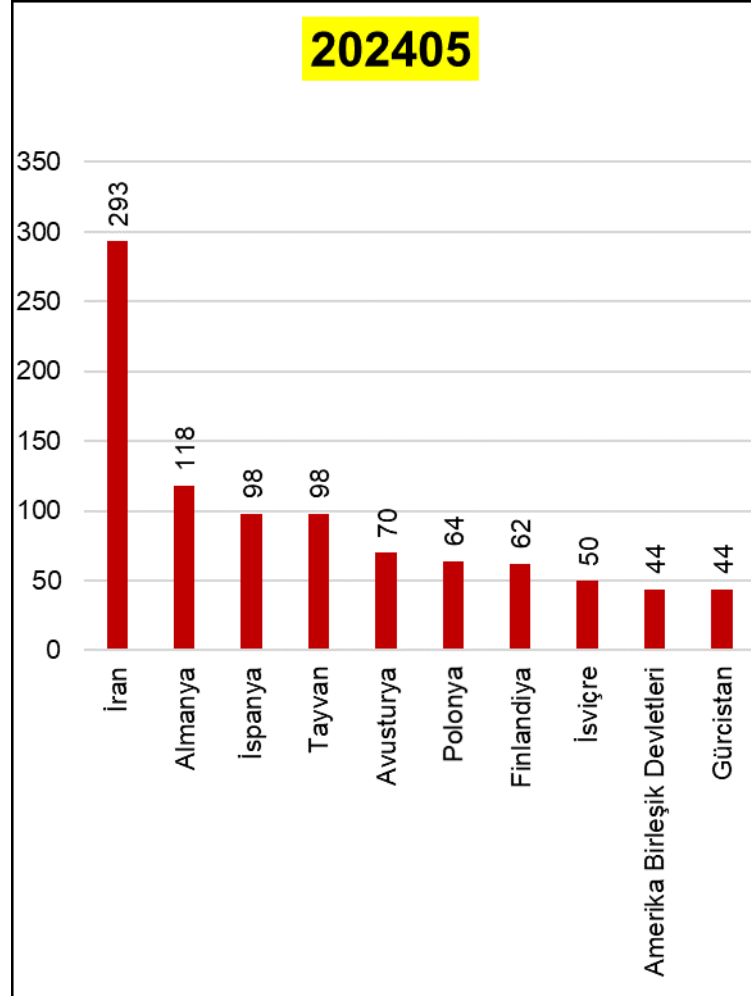

AĞRI

2025 OCAK

Konaklama Verileri

Ağrı Aylık Tesise Geliş Yabancı Sayısı Top 10 Ülke 2024*

*Bakanlık Belgeli konaklama tesislerine gelen turist sayılarını göstermektedir. Bu tesislerde konaklamayan turistler hariçtir.

*Şehre gelen toplam turist sayısı ile farklılık gösterebilir.

Ağrı Aylık Tesise Geliş Yabancı Sayısı Top 10 Ülke 2024*

*Bakanlık Belgeli konaklama tesislerine gelen turist sayılarını göstermektedir. Bu tesislerde konaklamayan turistler hariçtir.