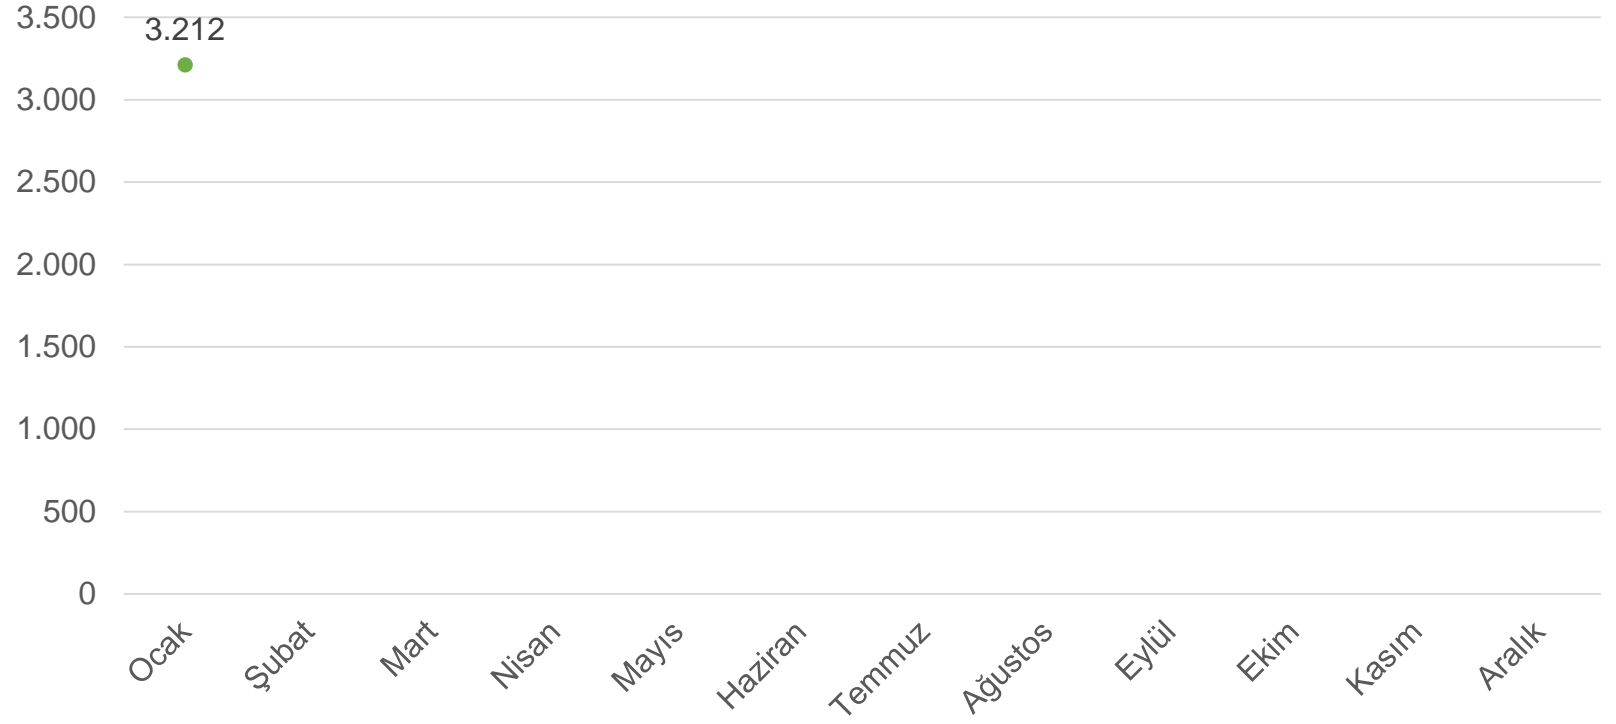

*Şehre gelen toplam turist sayısı ile farklılık gösterebilir.

Dijital alıřmalar

Gezsen Ağrı Takipçi Grafiği 2025

Hesap Açılış Tarihi: 05.12.2022

Go Ağrı Takipçi Grafiği 2025

Hesap Açılış Tarihi: 09.03.2023