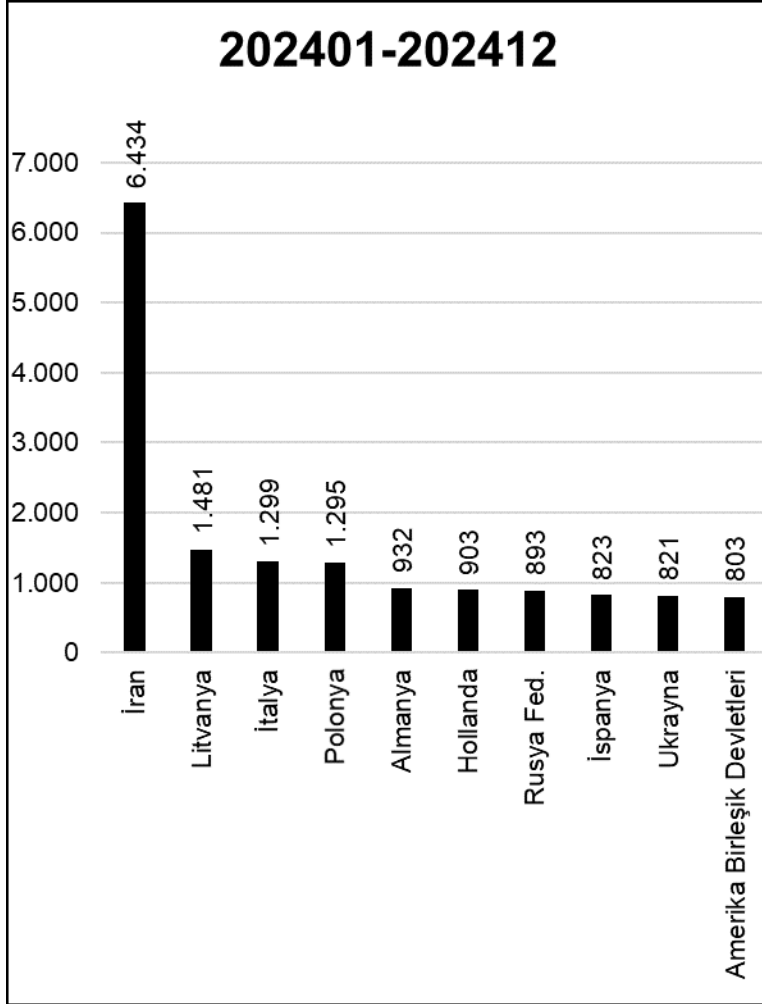

*Şehre gelen toplam turist sayısı ile farklılık gösterebilir.

Ağrı Aylık Tesise Geliş Yabancı Sayısı Top 10 Ülke 2024*

*Bakanlık Belgeli konaklama tesislerine gelen turist sayılarını göstermektedir. Bu tesislerde konaklamayan turistler hariçtir.

*Şehre gelen toplam turist sayısı ile farklılık gösterebilir.

Ađrı Aylık Tesise Geliş Yabancı Sayısı Top 10 Ülke 2024*

*Bakanlık Belgeli konaklama tesislerine gelen turist sayılarını göstermektedir. Bu tesislerde konaklamayan turistler hariçtir.