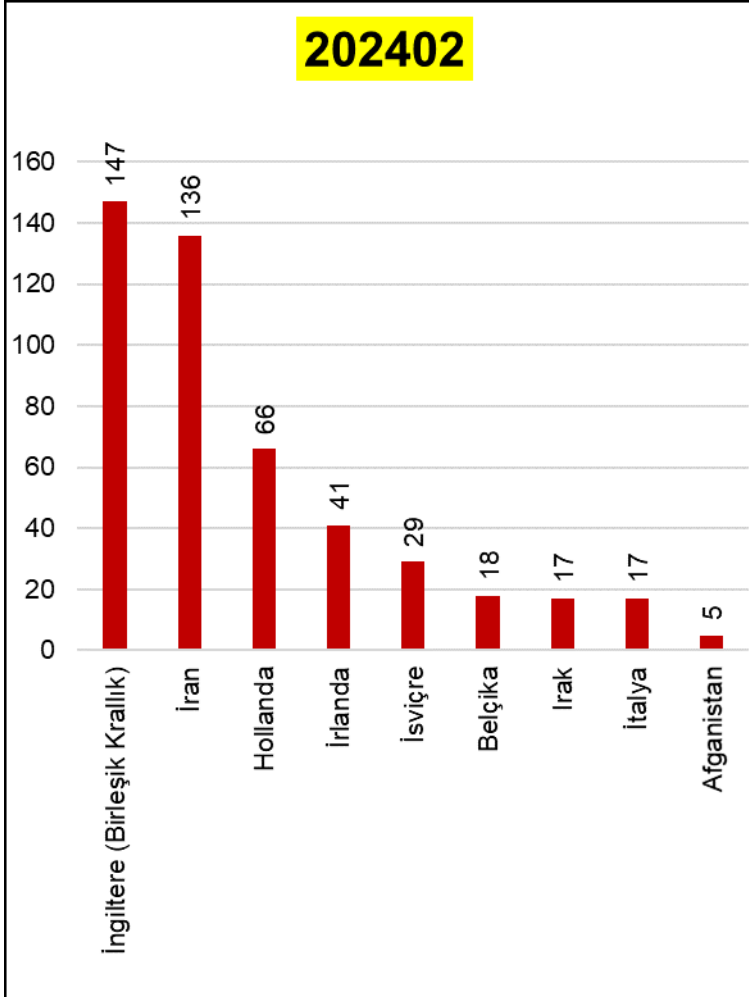

AĞRI

2025 OCAK

Konaklama Verileri

Ağrı Aylık Tesise Geliş Yabancı Sayısı Top 10 Ülke 2024*

*Bakanlık Belgeli konaklama tesislerine gelen turist sayılarını göstermektedir. Bu tesislerde konaklamayan turistler hariçtir.

*Şehre gelen toplam turist sayısı ile farklılık gösterebilir.

Ağrı Aylık Tesise Geliş Yabancı Sayısı Top 10 Ülke 2024*

*Bakanlık Belgeli konaklama tesislerine gelen turist sayılarını göstermektedir. Bu tesislerde konaklamayan turistler hariçtir.