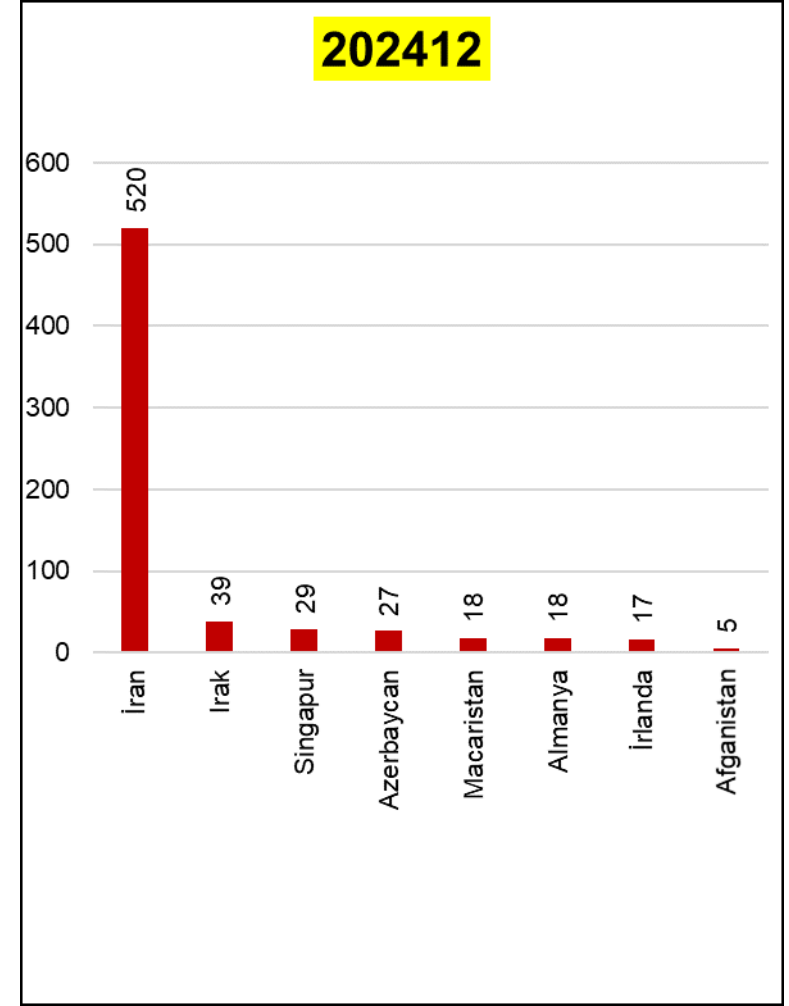

*Şehre gelen toplam turist sayısı ile farklılık gösterebilir.

Ağrı Aylık Tesise Geliş Yabancı Sayısı Top 10 Ülke 2024*

*Bakanlık Belgeli konaklama tesislerine gelen turist sayılarını göstermektedir. Bu tesislerde konaklamayan turistler hariçtir.

*Şehre gelen toplam turist sayısı ile farklılık gösterebilir.

Ađrı Aylık Tesise Geliş Yabancı Sayısı Top 10 Ülke 2024*

*Bakanlık Belgeli konaklama tesislerine gelen turist sayılarını göstermektedir. Bu tesislerde konaklamayan turistler hariçtir.