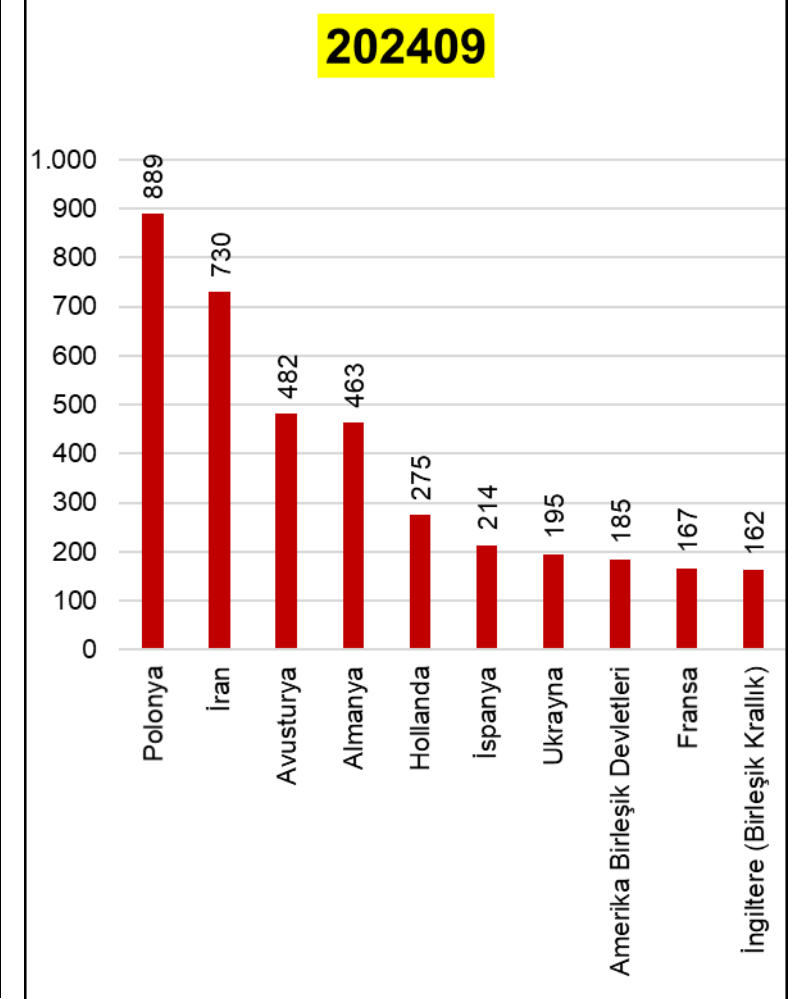

AĞRI

2025 OCAK

Konaklama Verileri

Ağrı Aylık Tesise Geliş Yabancı Sayısı Top 10 Ülke 2024*

*Bakanlık Belgeli konaklama tesislerine gelen turist sayılarını göstermektedir. Bu tesislerde konaklamayan turistler hariçtir.

*Şehre gelen toplam turist sayısı ile farklılık gösterebilir.

Ağrı Aylık Tesise Geliş Yabancı Sayısı Top 10 Ülke 2024*

*Bakanlık Belgeli konaklama tesislerine gelen turist sayılarını göstermektedir. Bu tesislerde konaklamayan turistler hariçtir.