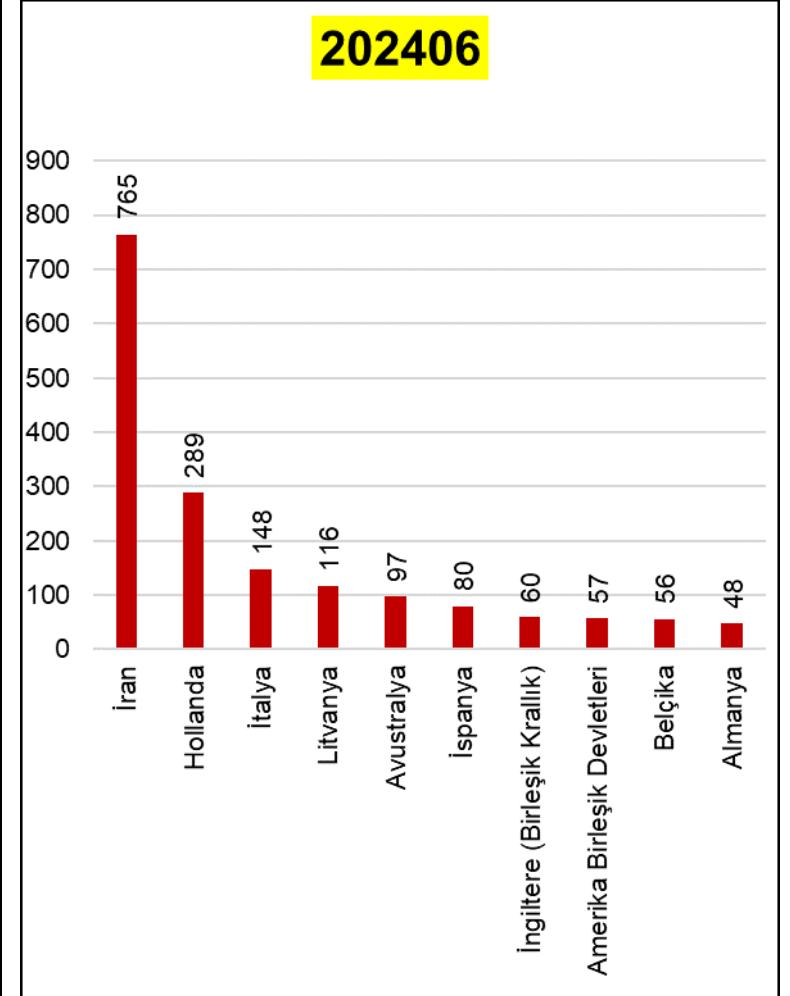

AĞRI

2025 OCAK

Konaklama Verileri

Ağrı Aylık Tesise Geliş Yabancı Sayısı Top 10 Ülke 2024*

*Bakanlık Belgeli konaklama tesislerine gelen turist sayılarını göstermektedir. Bu tesislerde konaklamayan turistler hariçtir.

*Şehre gelen toplam turist sayısı ile farklılık gösterebilir.

Ağrı Aylık Tesise Geliş Yabancı Sayısı Top 10 Ülke 2024*

*Bakanlık Belgeli konaklama tesislerine gelen turist sayılarını göstermektedir. Bu tesislerde konaklamayan turistler hariçtir.