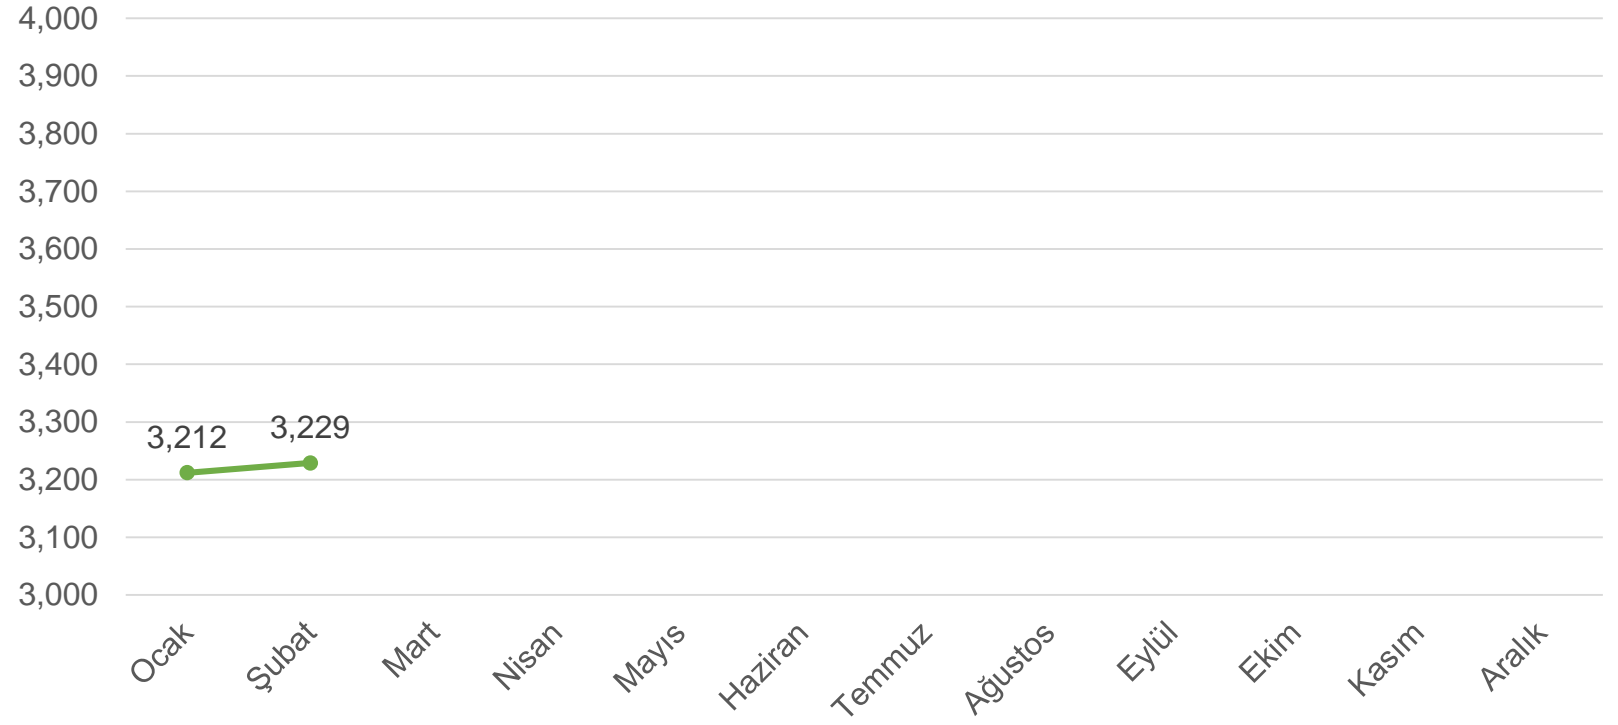

*Şehre gelen toplam turist sayısı ile farklılık gösterebilir.

Dijital alıřmalar

Gezsen Ağrı Takipçi Grafiği 2025

Hesap Açılış Tarihi: 05.12.2022

Go Ağrı Takipçi Grafiği 2025

Hesap Açılış Tarihi: 09.03.2023