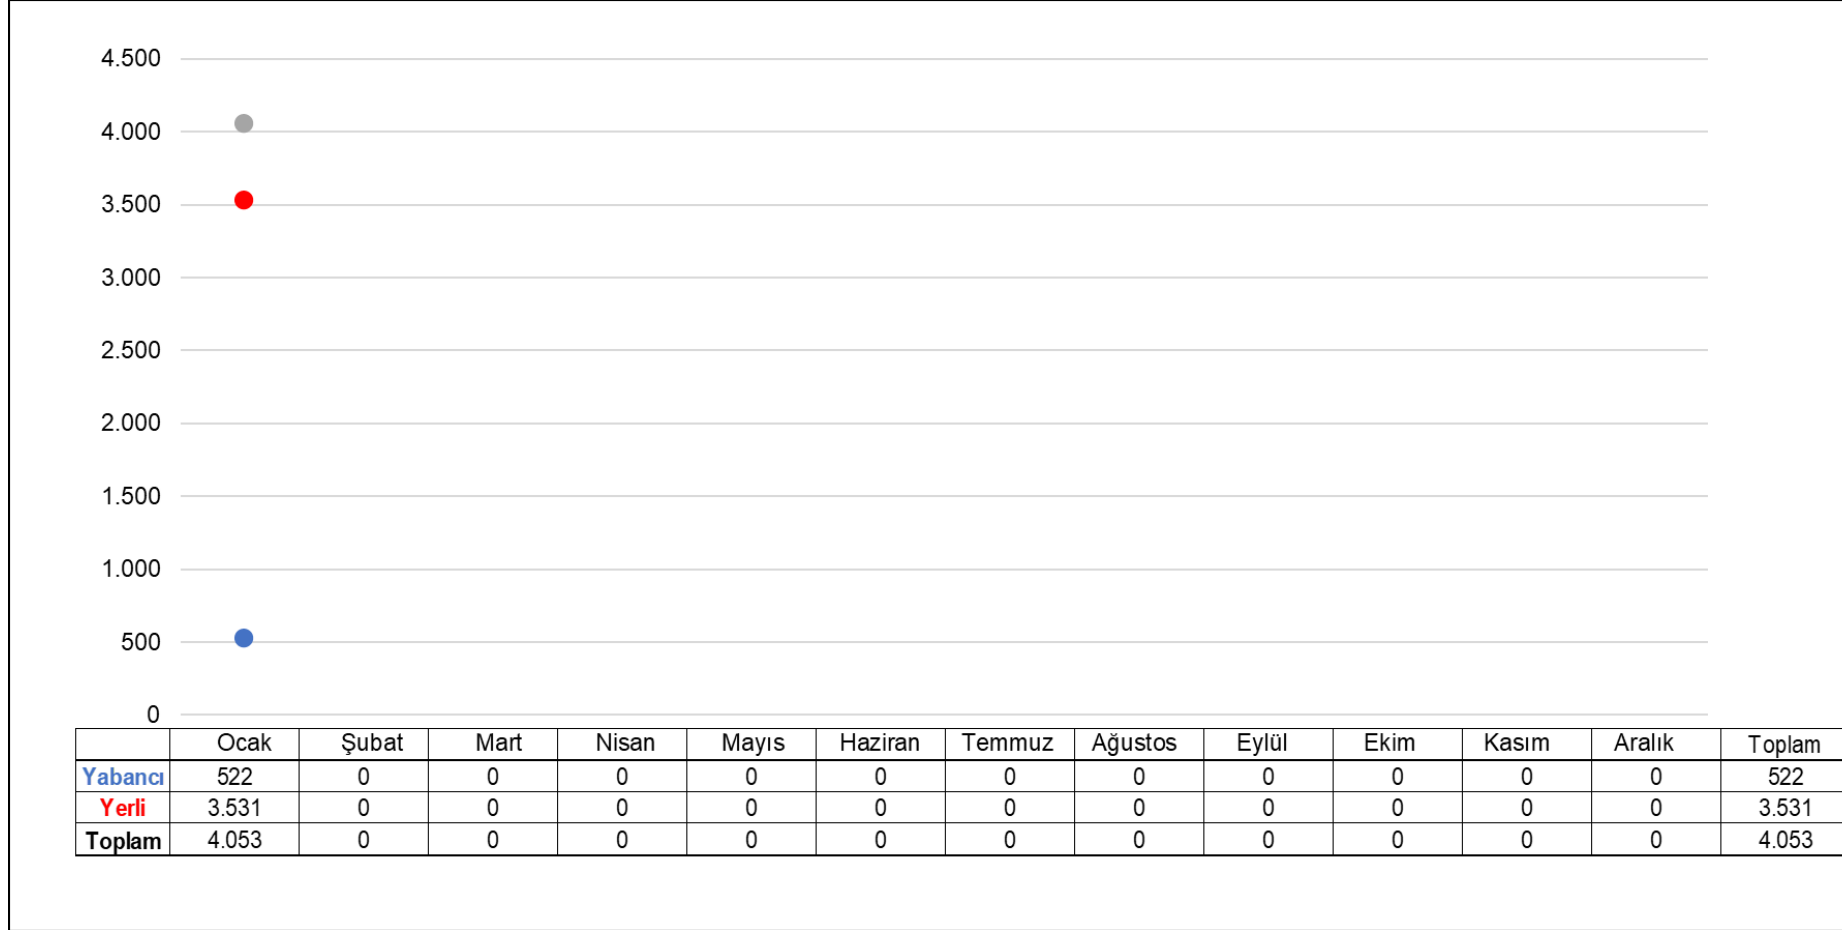

Ağrı Aylık Tesise Geliş Turist Sayısı 2025*

*Bakanlık Belgeli konaklama tesislerine gelen turist sayılarını göstermektedir. Bu tesislerde konaklamayan turistler hariçtir.

*Şehre gelen toplam turist sayısı ile farklılık gösterebilir.