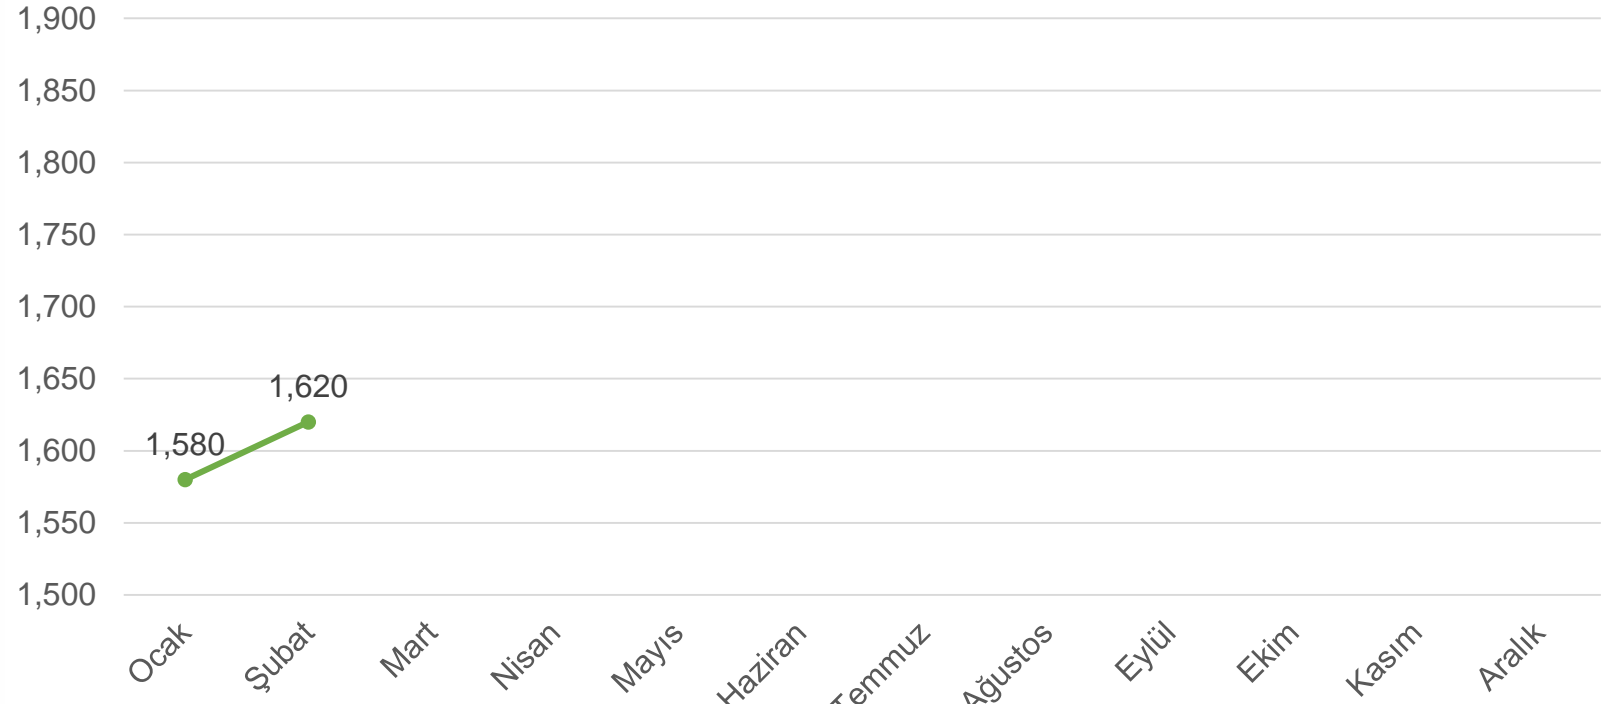

*Şehre gelen toplam turist sayısı ile farklılık gösterebilir.

Dijital alıřmalar

Gezsen Ağrı Takipçi Grafiği 2025

Hesap Açılış Tarihi: 05.12.2022

Go Ağrı Takipçi Grafiği 2025

Hesap Açılış Tarihi: 09.03.2023