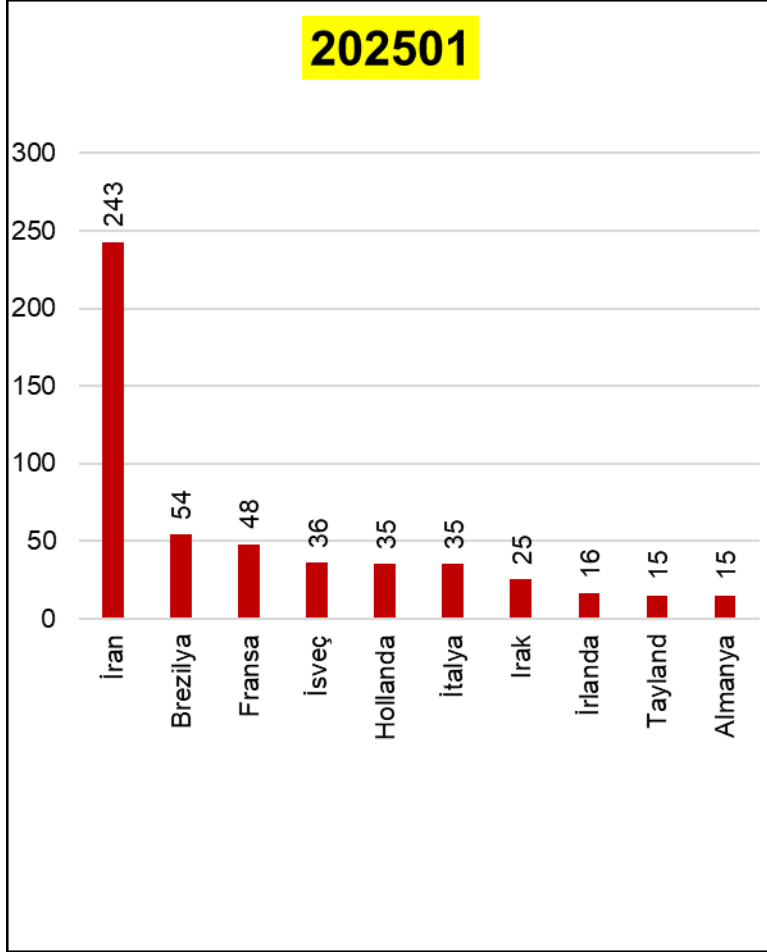

AĞRI

2025 OCAK - ŞUBAT

Konaklama Verileri

Ađrı Aylık Tesise Geliş Yabancı Sayısı Top 10 ÜLke 2025*

*Bakanlık Belgeli konaklama tesislerine gelen turist sayılarını göstermektedir. Bu tesislerde konklamayan turistler hariçtir.

*Şehre gelen toplam turist sayısı ile farklılık gösterebilir.

Ağrı Aylık Tesise Geliş Turist Sayısı 2025*

*Bakanlık Belgeli konaklama tesislerine gelen turist sayılarını göstermektedir. Bu tesislerde konaklamayan turistler hariçtir.